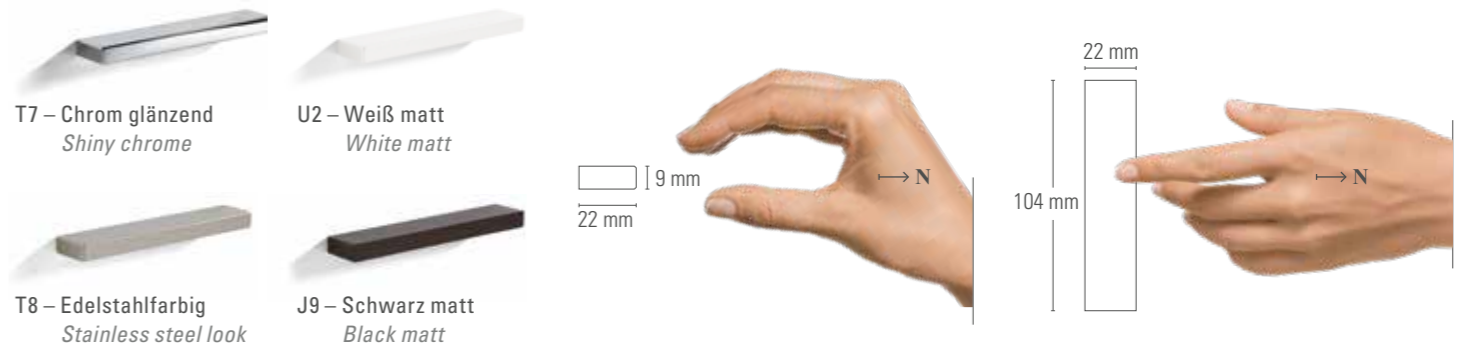

Innenausführung: Dekor Interior finish: Décor

Griffe Handles

Die Griffe sind außerdem in allen 24 Lackfarben erhältlich. The handles are also available in all 24 lacquer colours.

Der elektrisch höhenverstellbare Schreibtisch bietet viele Ergonomievorteile für das Arbeiten im Stehen und Sitzen. *The desk with electric height adjustment offers plenty of ergonomic benefits for sit-stand work.*