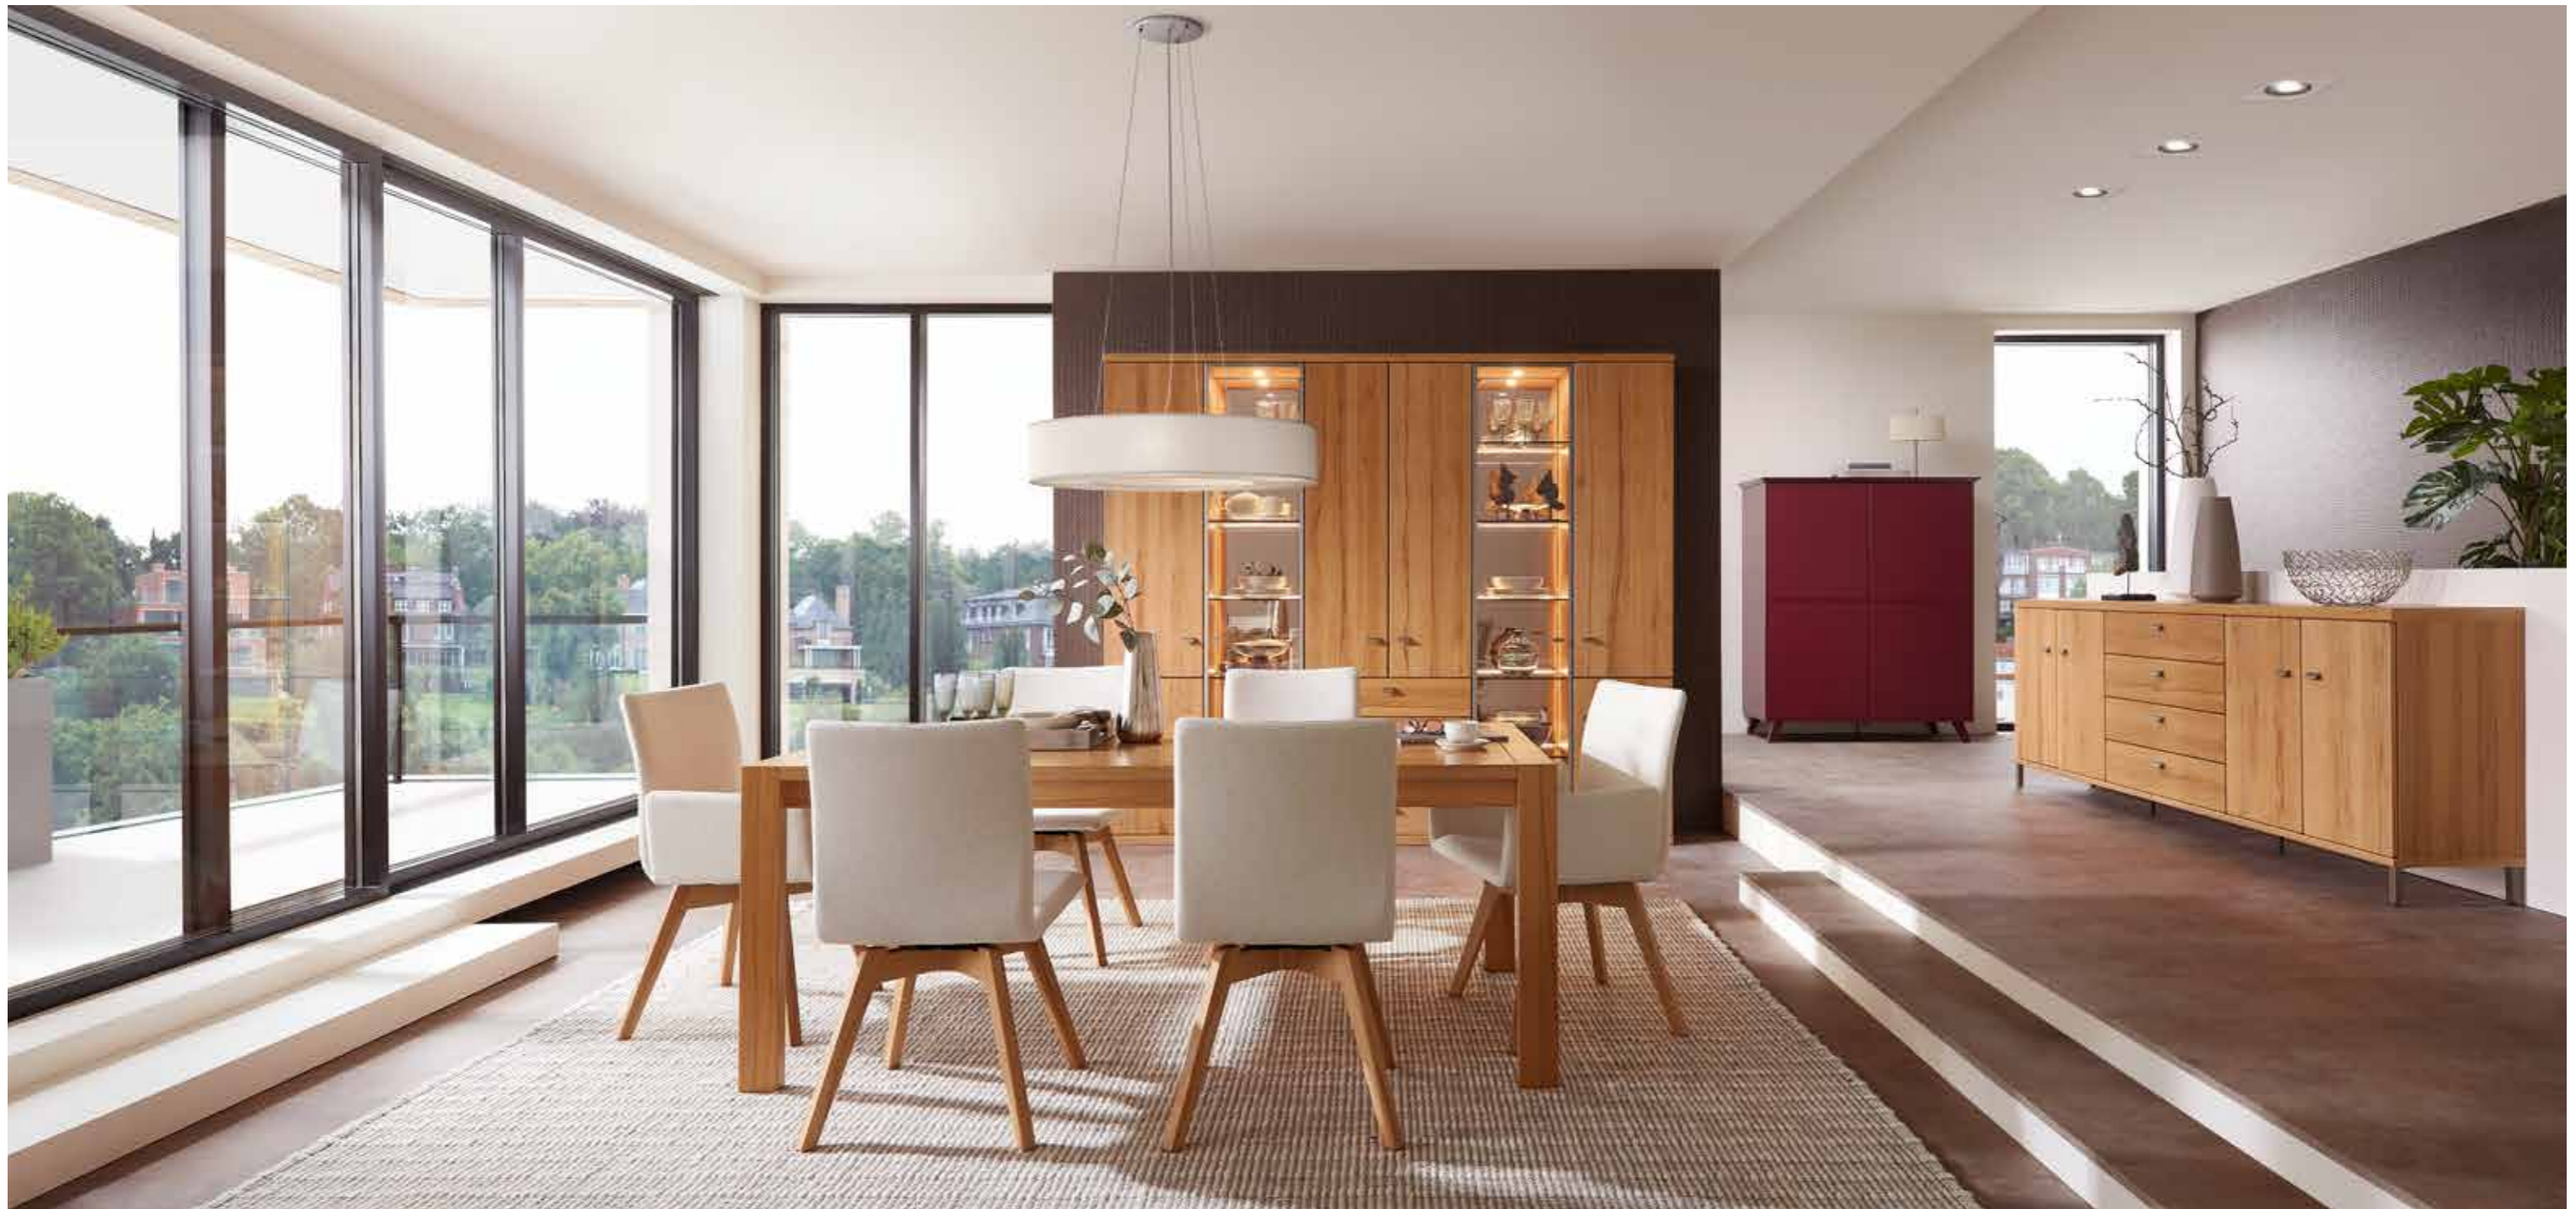

Klarglas *Clear glass*

Satiniertes Glas *Frosted glass*

4-5

49811 Sideboard *Sideboard*
 ↗ 150,0 cm ↘ 105,2 cm ↖ 39,1 cm
 BK – Kernbuche *Beech heartwood*
 K6 – Brüniert *Bronced*

6299 Couchtisch *Coffee table*
 ↗ 93,0 cm ↘ 45,0 cm ↖ 93,0 cm
 BK – Kernbuche *Beech heartwood*