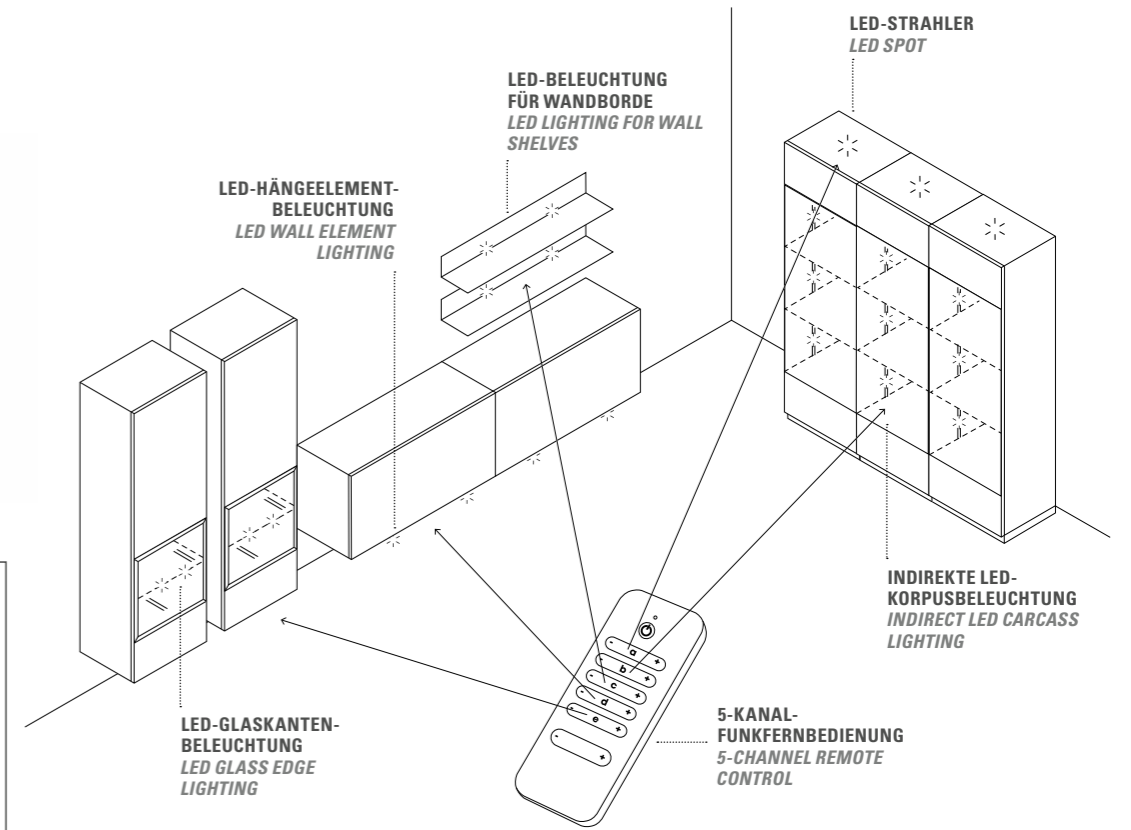

Lighting: You can choose from extensive lighting options for your furniture – LEDs with a pleasant light temperature in the wall boards and glass edges as well as spots in the cabinets. The new 5-channel radio remote control allows for a particularly comfortably control of the various lighting systems.

Die Vorteile der LED-Line-Beleuchtung der Glaskanten liegen in der Gleichmäßigkeit des Lichtaustritts.* *The advantage of LED-lighting in the glass edges lies in the evenness of the emitted light.**

Mit der Funkfernbedienung steuern Sie ganz bequem die einzelnen Beleuchtungskomponenten in Ihren Möbeln. *It is easy to operate the individual lighting components of your furniture with the remote control.*

*Die Leuchten enthalten LED-Lampen, die innerhalb der Energieklasse E bis F liegen. Die LED-Lampen können nicht ausgetauscht werden. **The lamp is equipped with energy class E to F LEDs. The LEDs cannot be replaced.*