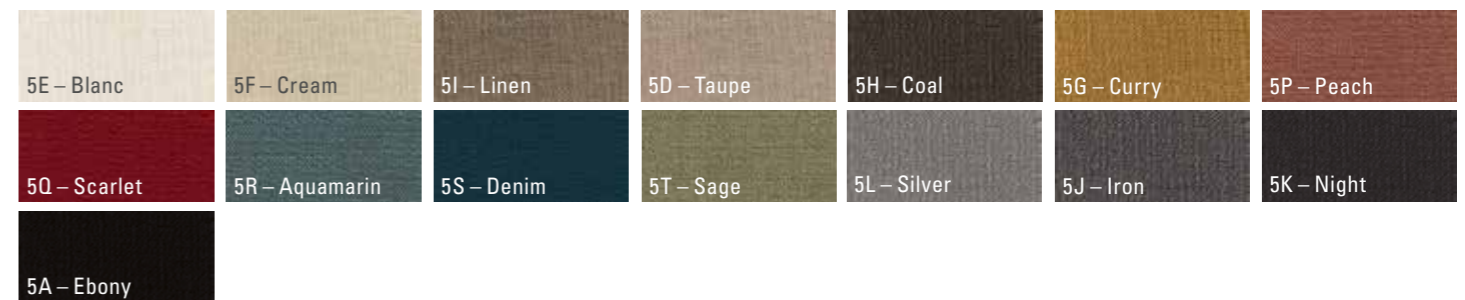

K6 – Brüniert
Bronzed

J7 – Schwarz matt
Black matt

N1 – Edelstahlfarbig
Stainless steel look

Z2 – Anthrazit
Anthracite

N3 – Brüniert
Bronzed

N2 – Schwarz matt
Black matt

Leder HERMES Leather HERMES

Vegane Lederalternative PURE Vegan leather alternative PURE

Velours CLOUD Velours CLOUD

Flachgewebe OCEAN Flat woven fabric OCEAN

Flachgewebe WILLOW Flat woven fabric WILLOW

Beleuchtung: Sie können Ihr Möbel mit umfangreichen Beleuchtungsoptionen ausstatten: LEDs mit einer angenehmen Lichttemperatur in den Wandborden und Glaskanten sowie als Spots in den Vitrinen. Besonders komfortabel können Sie die verschiedenen Beleuchtungen mit der neuen 5-Kanal-Funkfernbedienung steuern.