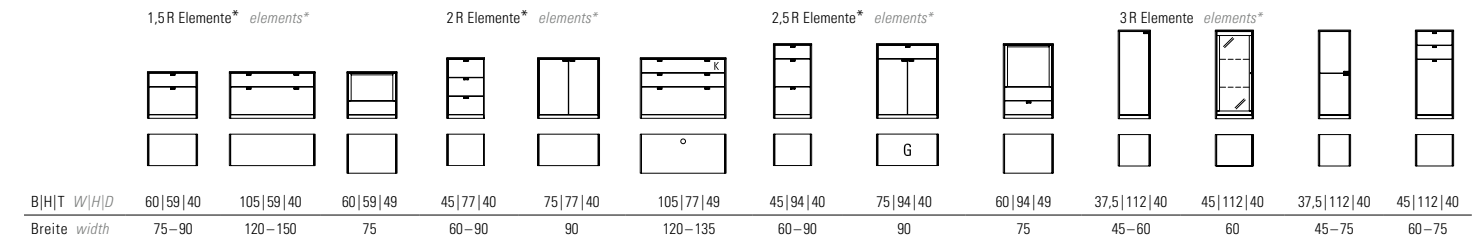

Beispielartikel Sample articles

* Auch in Komforttiefe 49cm erhältlich. ** Alle Tische als Rechts- oder Linksausführung erhältlich. *** Auch als Verkettungstisch erhältlich. Alle Angaben in cm. Für einen vollständigen Überblick über alle lieferbaren Typen wenden Sie sich bitte an den Fachhandel. Abweichung im Design, in technischer Ausführung und Druckfehler vorbehalten; Grundlage aller Lieferungen ist unsere Preis-/Typenliste. ** Also available in comfort depth of 49cm. ** All tables are available as right or left side version. *** Also available as interlocking table. All specifications in cm. For a complete overview of all available types please contact an authorised dealer. Subject to changes in design, technical execution and printing errors. All deliveries based on our price/type list.