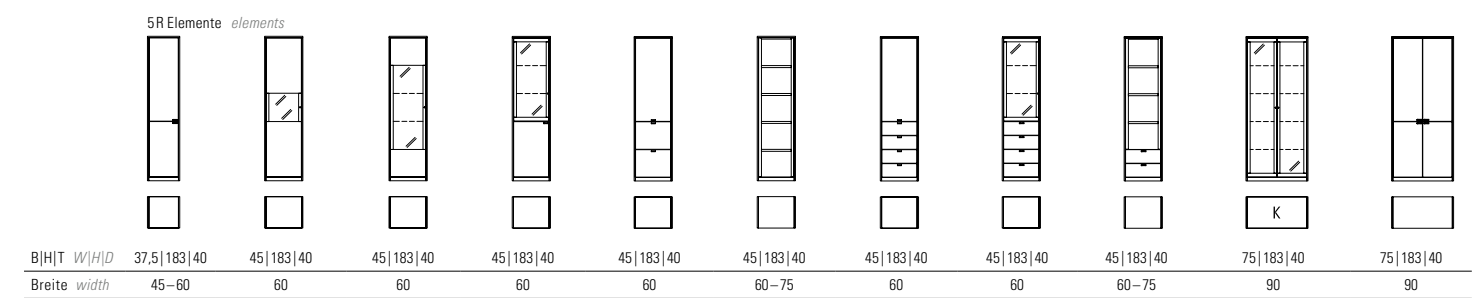

Beispielartikel Sample articles

* Auch in Komforttiefe 49cm erhältlich. ** Alle Tische als Rechts- oder Linksausführung erhältlich. *** Auch als Verkettungstisch erhältlich. Alle Angaben in cm. Für einen vollständigen Überblick über alle lieferbaren Typen wenden Sie sich bitte an den Fachhandel. Abweichung im Design, in technischer Ausführung und Druckfehler vorbehalten; Grundlage aller Lieferungen ist unsere Preis-/Typenliste. ** Also available in comfort depth of 49cm. ** All tables are available as right or left side version. *** Also available as interlocking table. All specifications in cm. For a complete overview of all available types please contact an authorised dealer. Subject to changes in design, technical execution and printing errors. All deliveries based on our price/type list.