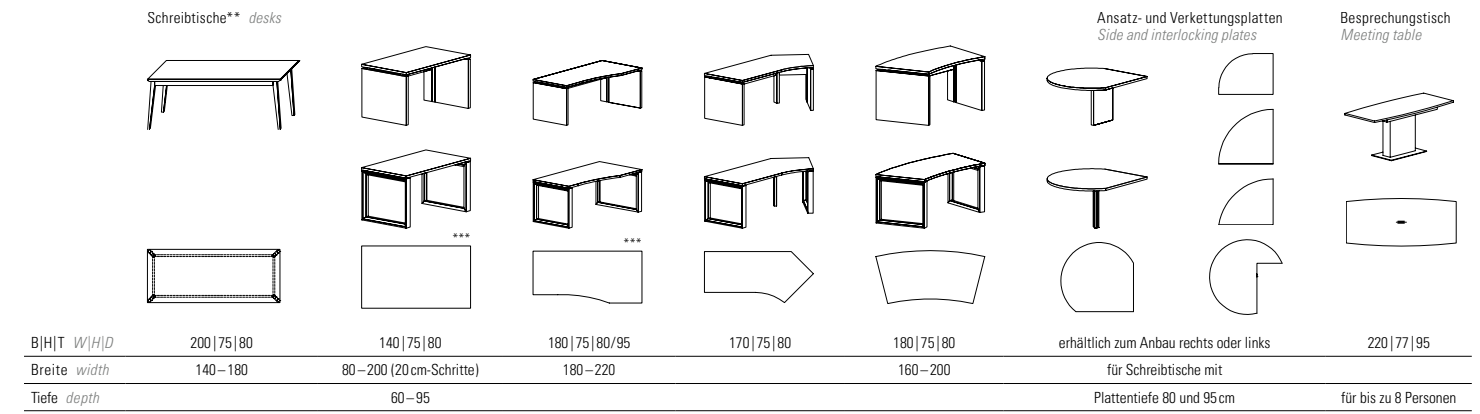

Beispielartikel Sample articles

* Auch in Komforttiefe 49cm erhältlich. ** Alle Tische als Rechts- oder Linksausführung erhältlich. *** Auch als Verkettungstisch erhältlich. Alle Angaben in cm. Für einen vollständigen Überblick über alle lieferbaren Typen wenden Sie sich bitte an den Fachhandel. Abweichung im Design, in technischer Ausführung und Druckfehler vorbehalten; Grundlage aller Lieferungen ist unsere Preis-/Typenliste. ** Also available in comfort depth of 49cm. ** All tables are available as right or left side version. *** Also available as interlocking table. All specifications in cm. For a complete overview of all available types please contact an authorised dealer. Subject to changes in design, technical execution and printing errors. All deliveries based on our price/type list.