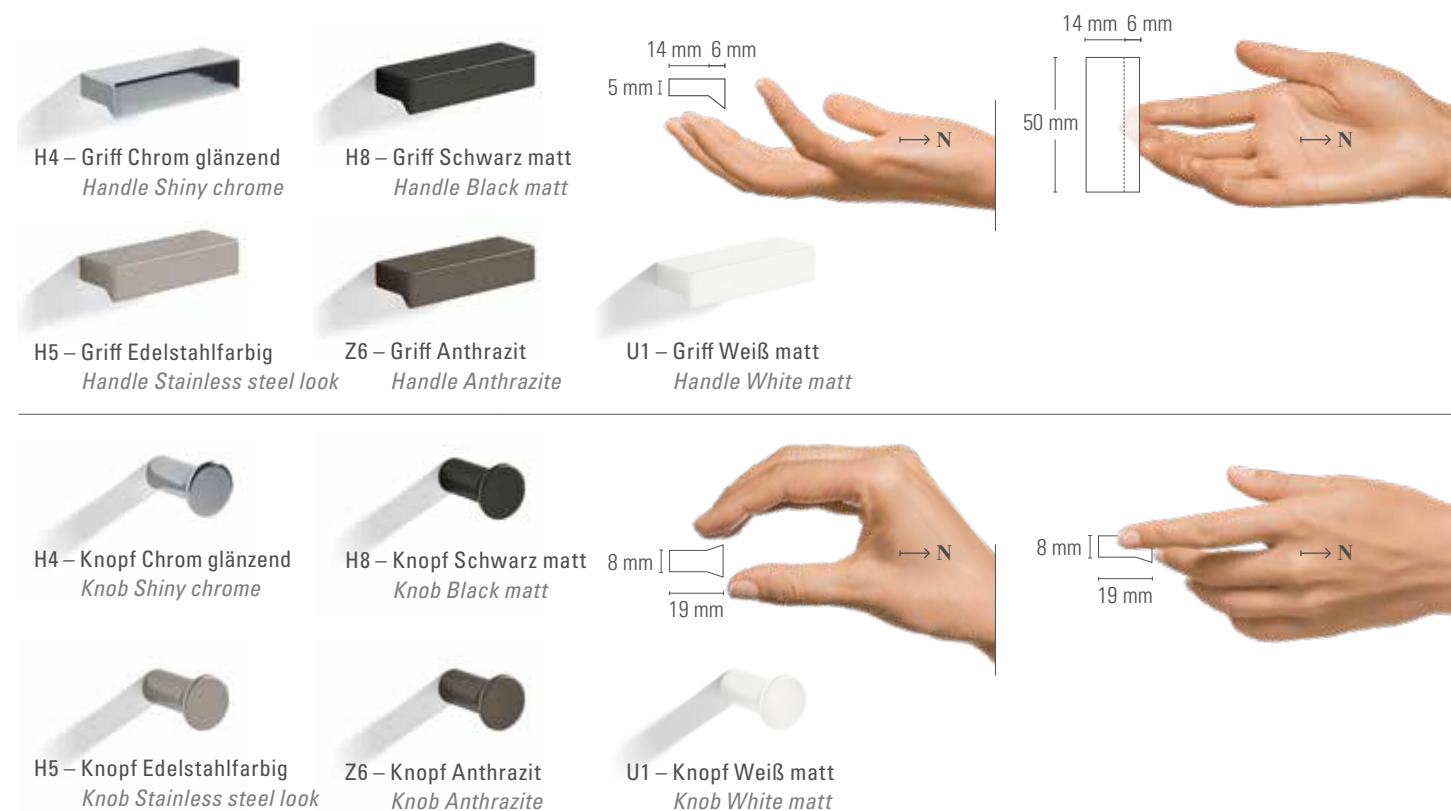

Griffe Handles