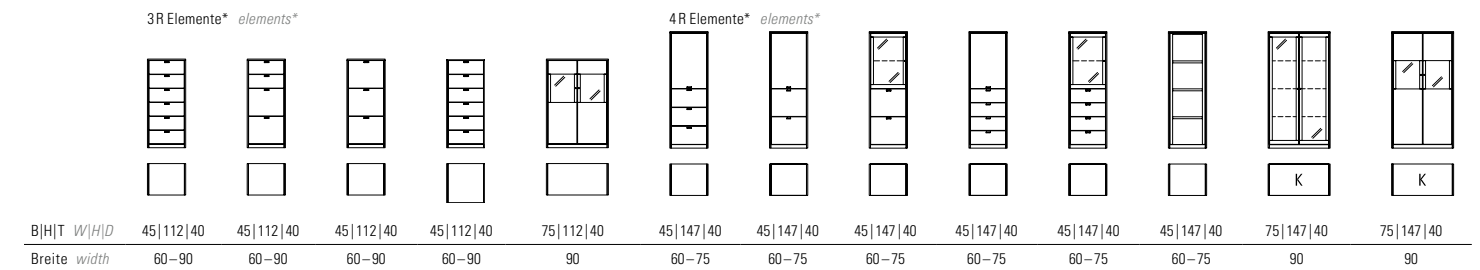

Beispielartikel Sample articles

* Auch in Komforttiefe 49cm erhältlich. ** Alle Tische als Rechts- oder Linksausführung erhältlich. *** Auch als Verkettungstisch erhältlich. Alle Angaben in cm. Für einen vollständigen Überblick über alle lieferbaren Typen wenden Sie sich bitte an den Fachhandel. Abweichung im Design, in technischer Ausführung und Druckfehler vorbehalten; Grundlage aller Lieferungen ist unsere Preis-/Typenliste. ** Also available in comfort depth of 49cm. ** All tables are available as right or left side version. *** Also available as interlocking table. All specifications in cm. For a complete overview of all available types please contact an authorised dealer. Subject to changes in design, technical execution and printing errors. All deliveries based on our price/type list.