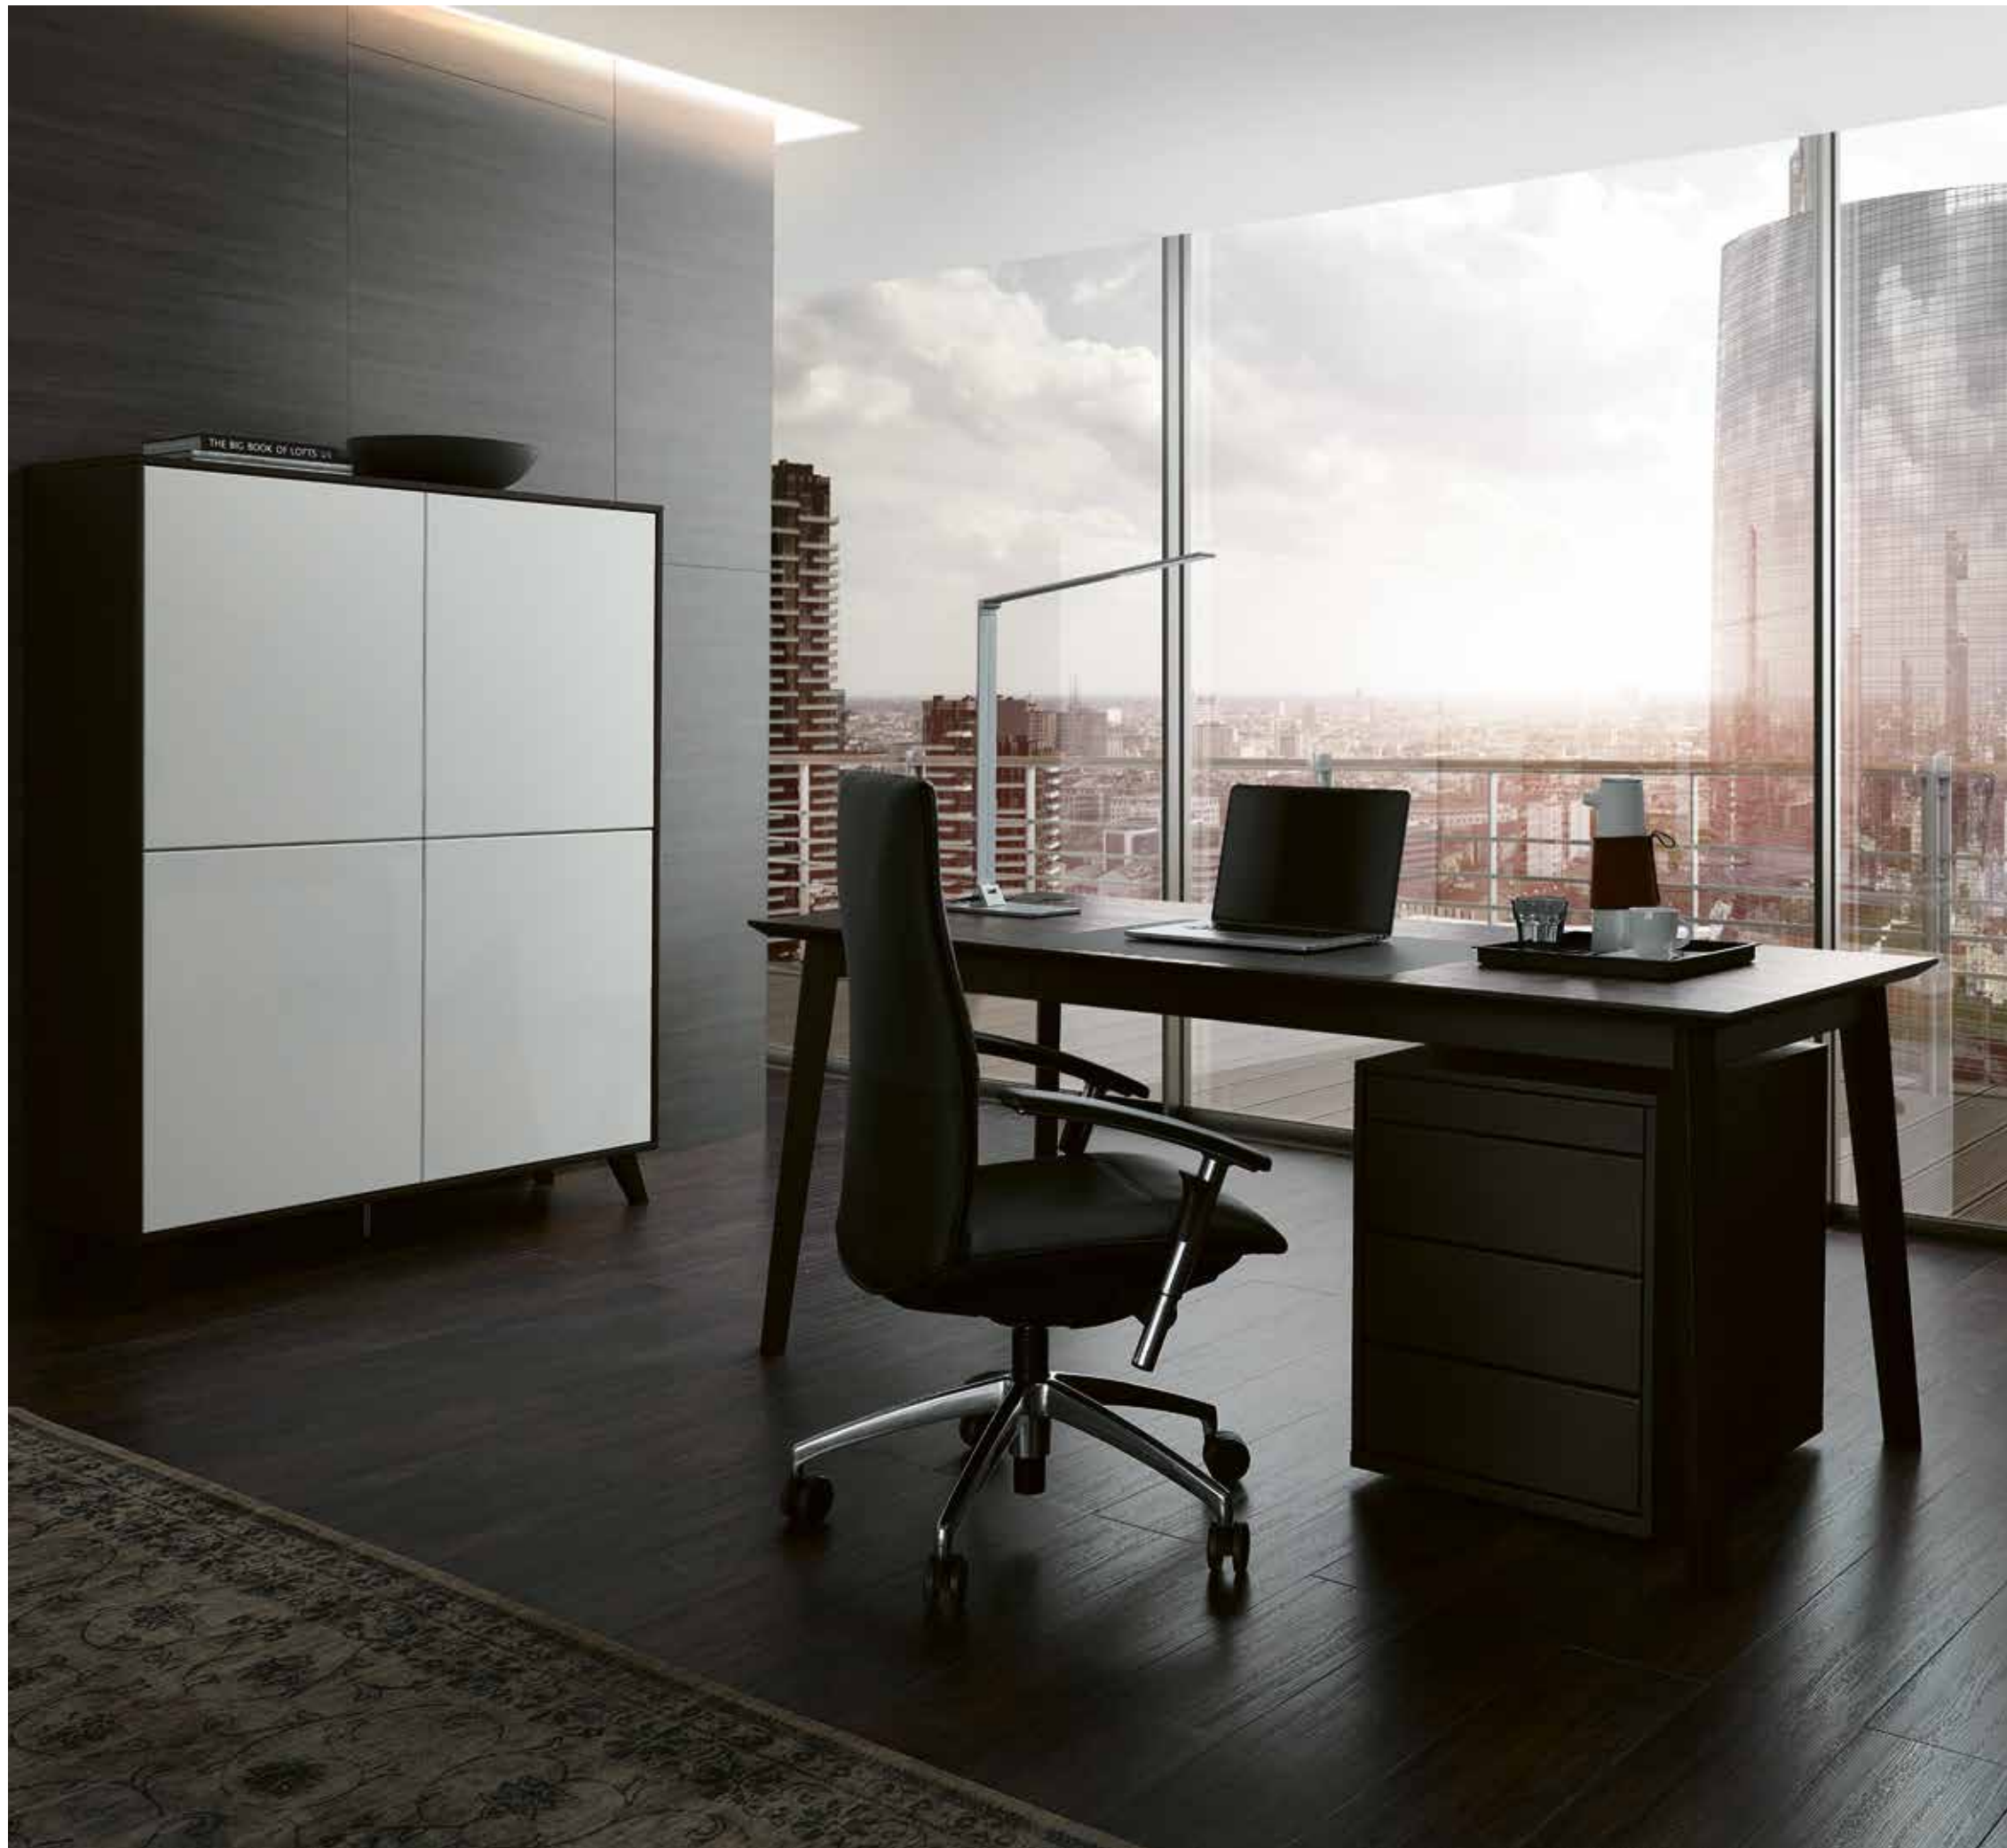

AN

R5
R7
P8
5L

22-23

- 68092 Highboard *Highboard*
 ↕ 123,2 cm ↕ 120,5 cm ↕ 39,6 cm
 AN – Eiche Graphit *Graphite oak*
 R6 – Lack Seidengrau HG *Silk grey lacquer HG*
 R6 – Lack Seidengrau *Silk grey lacquer*
 ↗ Push to open *Push to open*
- 83319 Einzelschreibtisch *Single desk*
 ↕ 150,0 cm ↕ 75,0 cm ↕ 60,0 cm
 OB – Asteiche Bourbon *Knotty oak bourbon*
- 93808 Stuhl R5 mit Kreuzgestell *Chair R5 with criss-cross base*
 ↕ 59,0 cm ↕ 62,5 cm ↕ 59,8 cm
 1H – Leder *Leather Hermes Bruin*