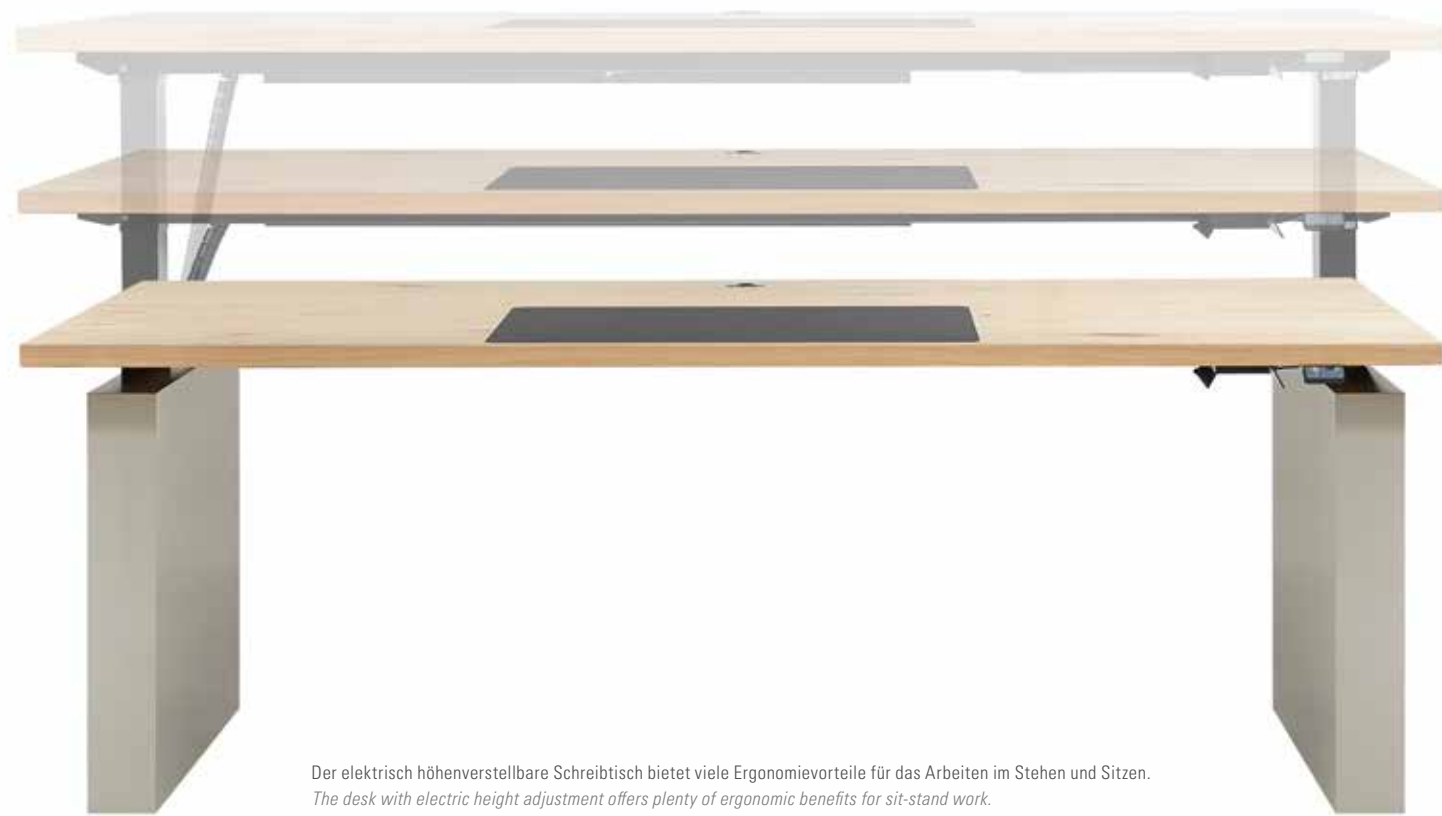

Beispielartikel Sample articles

* Auch in Komforttiefe 49cm erhältlich. ** Alle Tische als Rechts- oder Linksausführung erhältlich. *** Auch als Verkettungstisch erhältlich. Alle Angaben in cm. Für einen vollständigen Überblick über alle lieferbaren Typen wenden Sie sich bitte an den Fachhandel. Abweichung im Design, in technischer Ausführung und Druckfehler vorbehalten; Grundlage aller Lieferungen ist unsere Preis-/Typenliste. ** Also available in comfort depth of 49cm. ** All tables are available as right or left side version. *** Also available as interlocking table. All specifications in cm. For a complete overview of all available types please contact an authorised dealer. Subject to changes in design, technical execution and printing errors. All deliveries based on our price/type list.