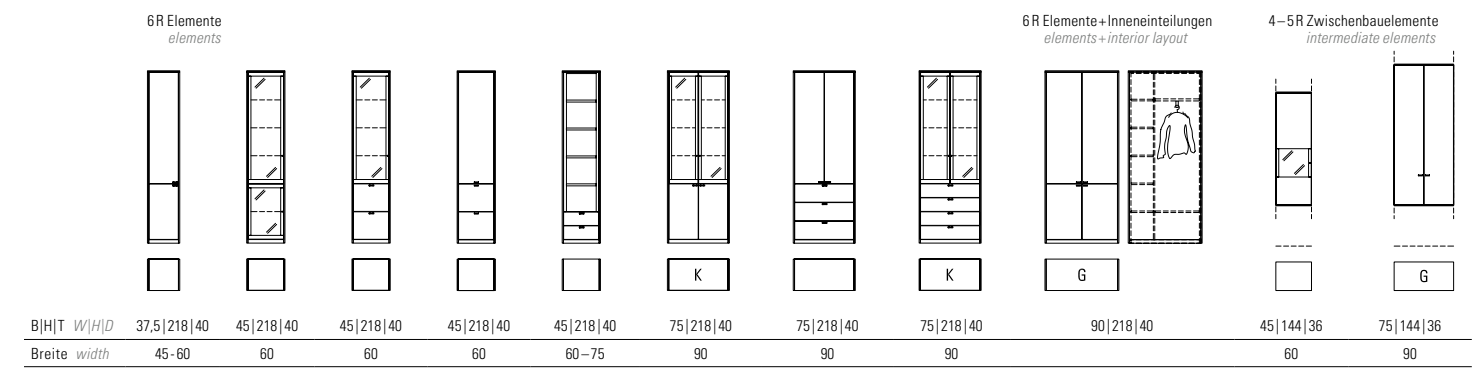

Beispielartikel Sample articles

* Auch in Komforttiefe 49cm erhältlich. ** Alle Tische als Rechts- oder Linksausführung erhältlich. *** Auch als Verkettungstisch erhältlich. Alle Angaben in cm. Für einen vollständigen Überblick über alle lieferbaren Typen wenden Sie sich bitte an den Fachhandel. Abweichung im Design, in technischer Ausführung und Druckfehler vorbehalten; Grundlage aller Lieferungen ist unsere Preis-/Typenliste. ** Also available in comfort depth of 49cm. ** All tables are available as right or left side version. *** Also available as interlocking table. All specifications in cm. For a complete overview of all available types please contact an authorised dealer. Subject to changes in design, technical execution and printing errors. All deliveries based on our price/type list.