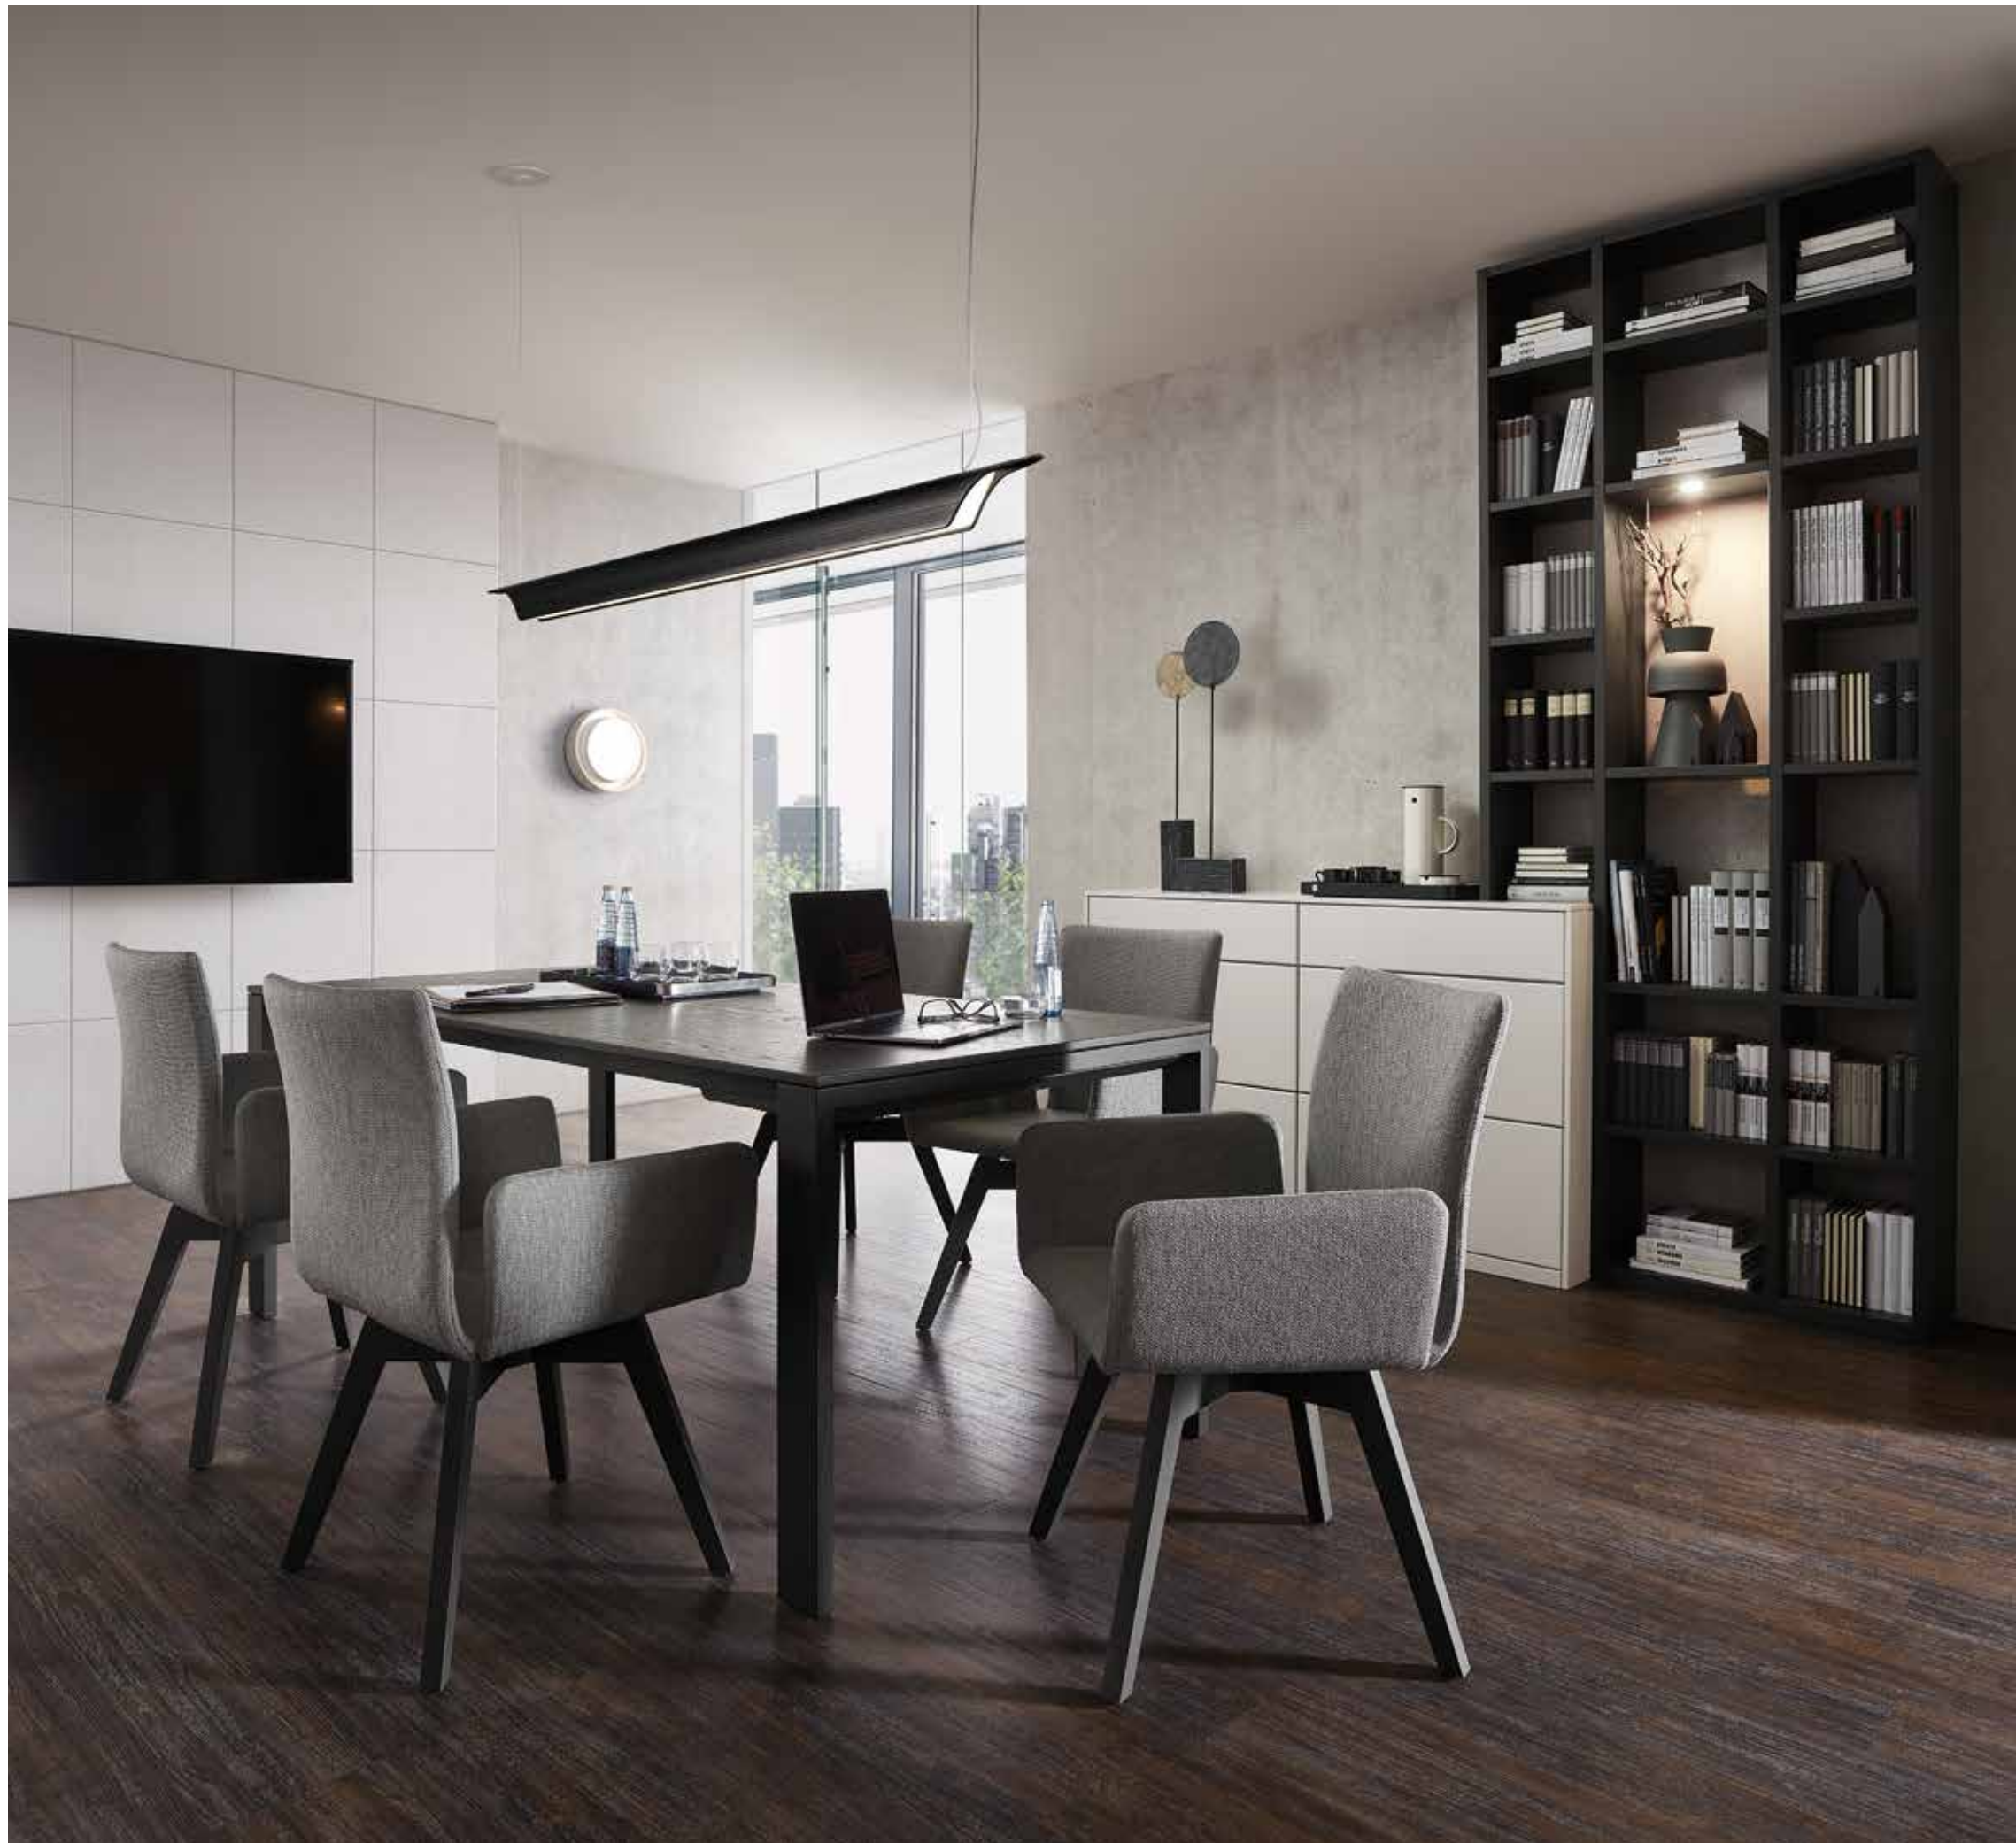

AN

S4

5J

16-17

- 69723 Bürokombination mit Systemschreibplatte
Office combination with system desk top
↔ 288,2 x 219,6 cm ↔ 260,0 cm ↔ 49,2 x 60,0 cm
R5 – Lack Brillantgrau *Diamond grey lacquer* 
AN – Eiche Graphit *Oak graphite* 
↘ Push to open *Push to open*
- 75999 Rollcontainer *Mobile container*
R5 – Lack Brillantgrau *Diamond grey lacquer* 
AN – Eiche Graphit *Oak graphite* 
↘ Push to open *Push to open*
- 93807 Stuhl R5 mit Kreuzgestell *Chair R5 with criss-cross base*
↔ 59,0 cm ↔ 88,0 cm ↔ 56,5 cm
5L – Stoff *Fabric* Ocean Silver 
- 42167 Sideboard mit Kufen *Side board with runners*
↔ 240,0 cm ↔ 105,6 cm ↔ 39,6 cm
R7 – Lack Rosewood *Rosewood lacquer* 