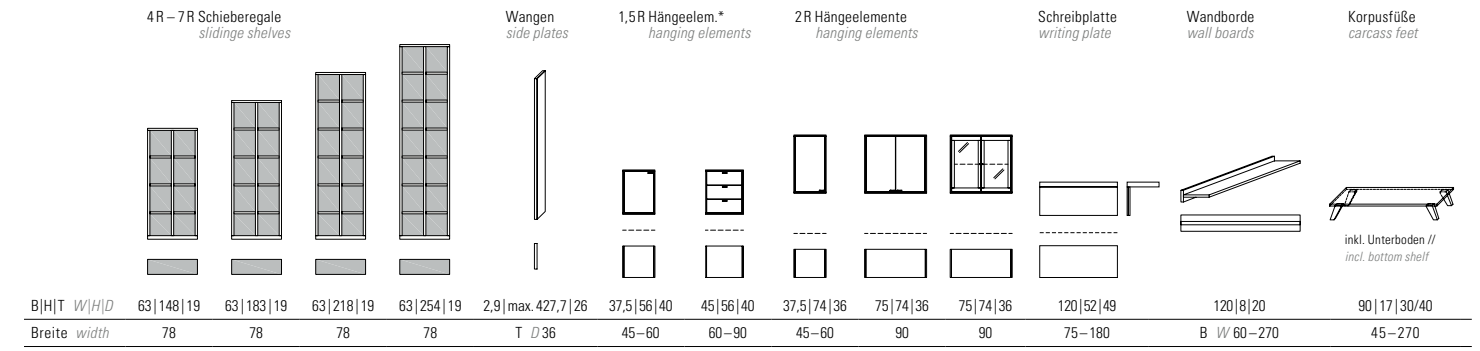

Beispielartikel Sample articles

* Auch in Komforttiefe 49cm erhältlich. ** Alle Tische als Rechts- oder Linksausführung erhältlich. *** Auch als Verkettungstisch erhältlich. Alle Angaben in cm. Für einen vollständigen Überblick über alle lieferbaren Typen wenden Sie sich bitte an den Fachhandel. Abweichung im Design, in technischer Ausführung und Druckfehler vorbehalten; Grundlage aller Lieferungen ist unsere Preis-/Typenliste. ** Also available in comfort depth of 49cm. ** All tables are available as right or left side version. *** Also available as interlocking table. All specifications in cm. For a complete overview of all available types please contact an authorised dealer. Subject to changes in design, technical execution and printing errors. All deliveries based on our price/type list.