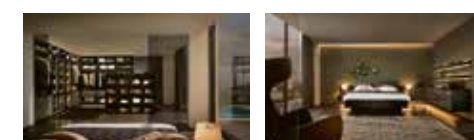

Legende Legend

Breite <i>Width</i>	
Höhe <i>Height</i>	
Tiefe <i>Depth</i>	
Lack matt <i>Lacquer matt</i>	
Lack hochglänzend <i>High-gloss lacquer</i>	
Holz <i>Wood</i>	

Stoff <i>Fabric</i>	
Leder <i>Leather</i>	
Griff <i>Handle</i>	
Klarglas <i>Clear glass</i>	
Satiniertes Glas <i>Frosted glass</i>	

Planungsbeispiele *Planning examples*

4–49

4–7

8–11

12–15

16–23

24–27

28–33

34–37

38–39

40–43

Material, Oberfläche & Farbe *Materials, finish & colour*

44–49

Griffe *Handles*

50–56

Stoff- und Lederkollektionen *Upholstery collections*

51

Interior – Komfort und Ausstattung *Interior – Comfort and features*

52

Schlafzimmersystem *Bedroom system*

53

54–55