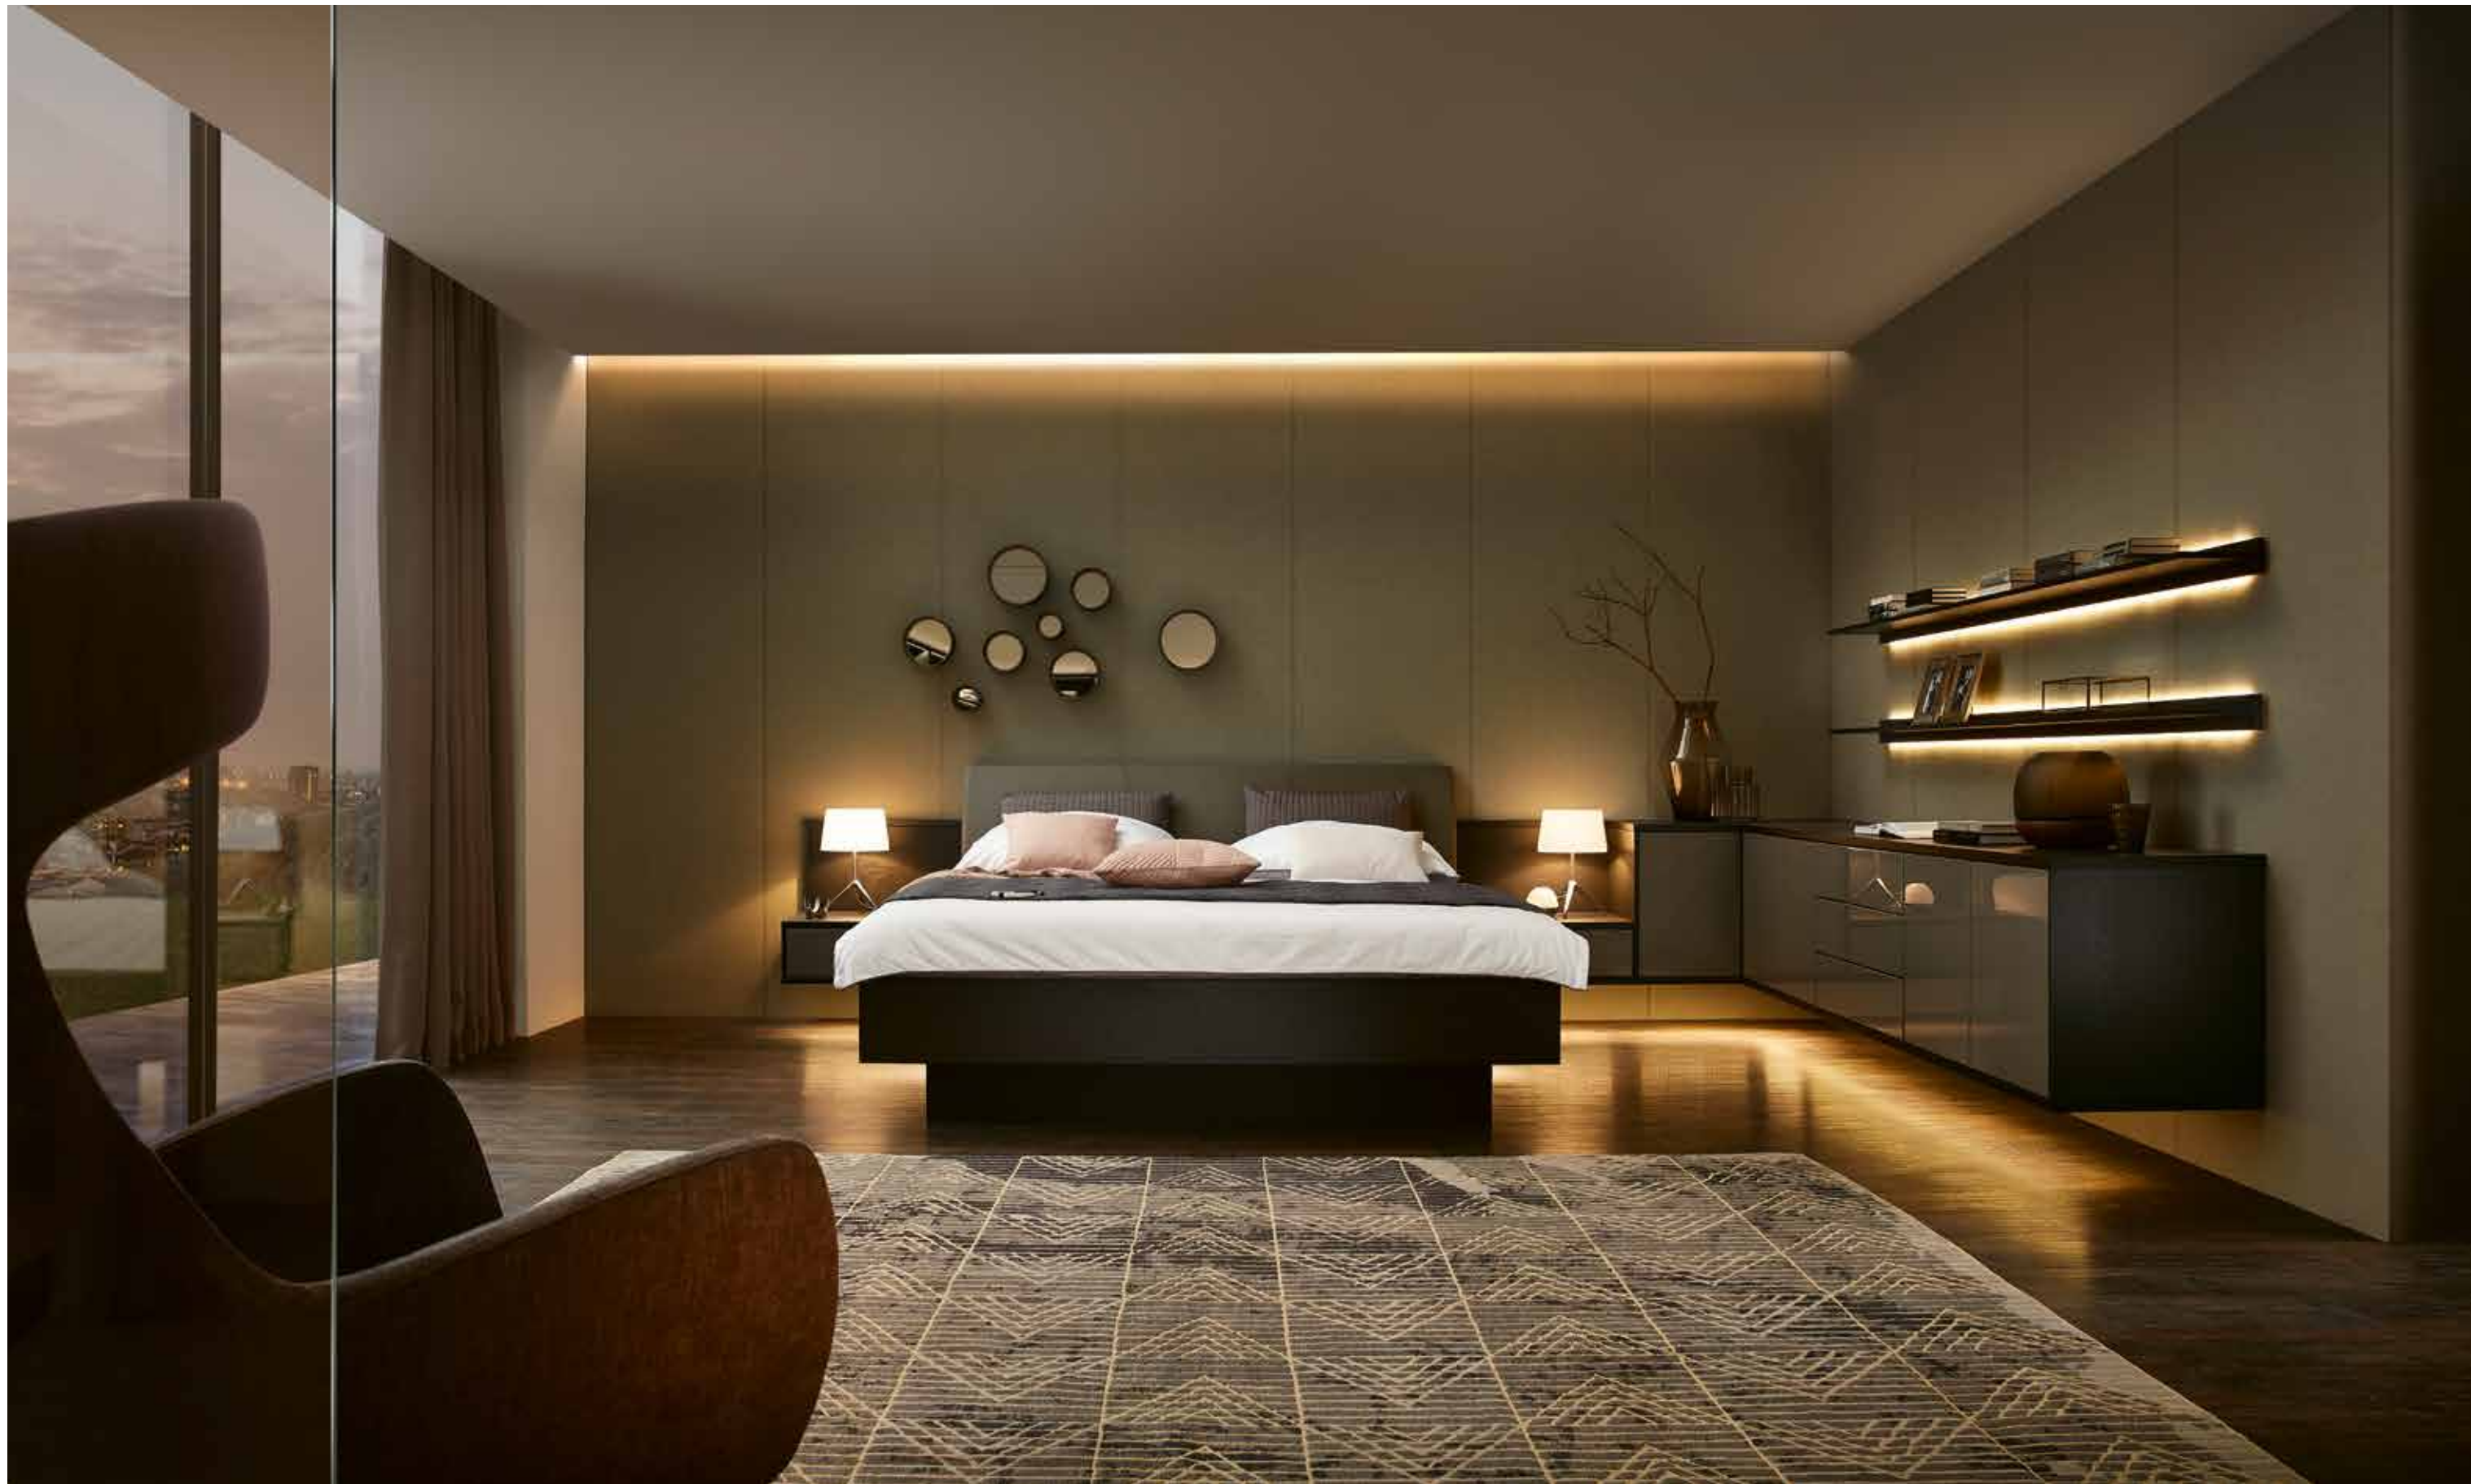

40 – 41

68878/ Eckkleiderschrank *Corner wardrobe*
68879 ↗ 405,7 x 332,4 cm ↘ 250,9 cm ↙ 50,8 cm
AN – Eiche Graphit *Oak graphite*
P6 – Lack Taupe HG *Taupe lacquer HG*
↗ Push to open *Push to open*

78784 Regal-Kombination *Shelf combination*
↗ 188,7 cm ↘ 148,6 cm ↙ 85,6 cm
AN – Eiche Graphit *Oak graphite*

42 – 43

68885/ Bettenlage *Bedstead*
68877 ↗ 394,9 x 298,3 cm ↘ 149,0 cm ↙ 49,2/223,3 cm
AN – Eiche Graphit *Oak graphite*
P6 – Lack Taupe HG *Taupe lacquer HG*
1T – Leder *Leather Hermes Smog*
↗ Push to open *Push to open*

AN

P6

1T