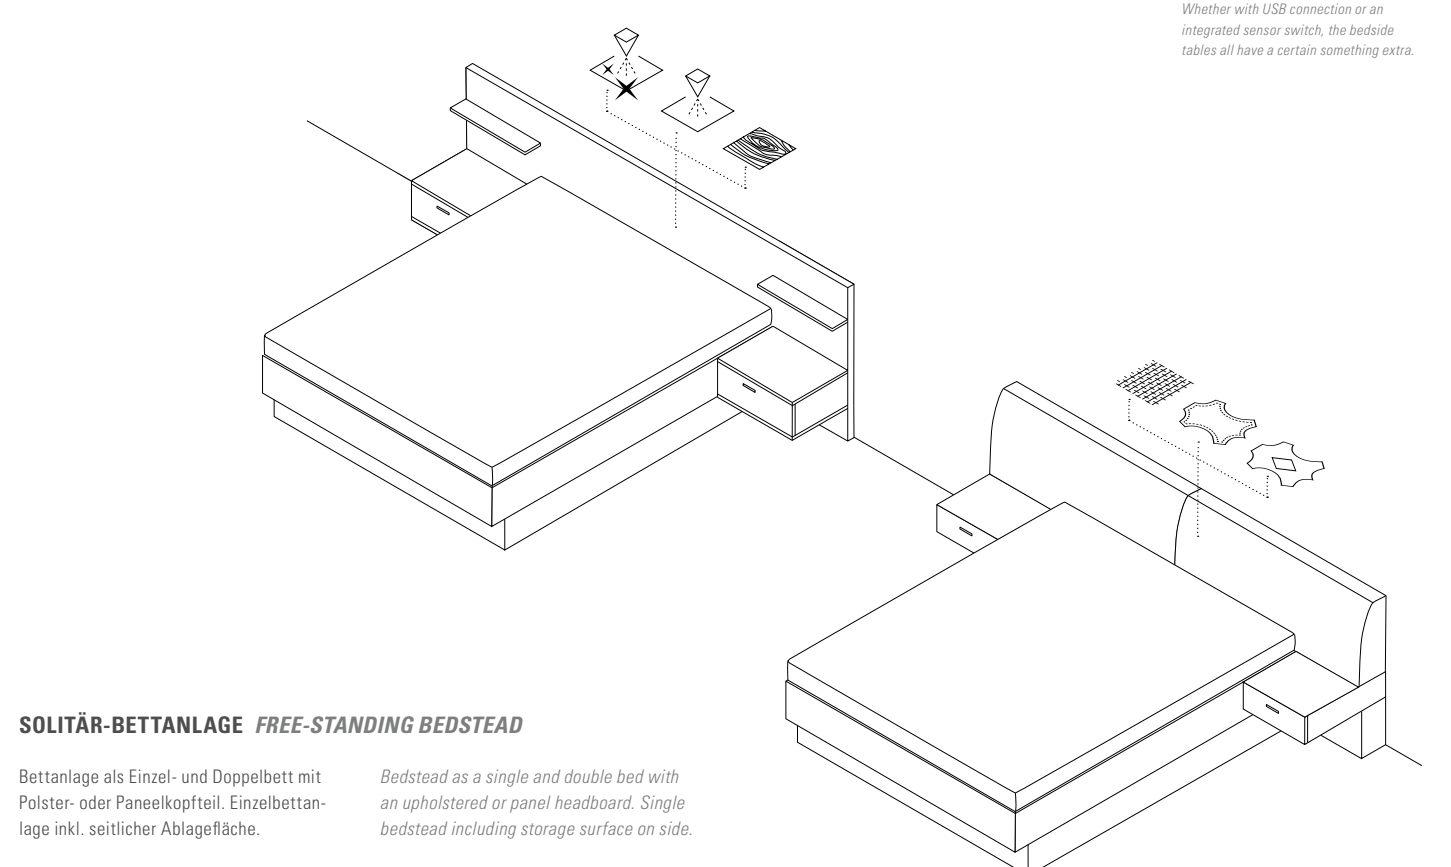

SOLITÄR-BETTANLAGE *FREE-STANDING BEDSTEAD*

Bettanlage als Einzel- und Doppelbett mit Polster- oder Paneelkopfteil. Einzelbettanlage inkl. seitlicher Ablagefläche.

Bedstead as a single and double bed with an upholstered or panel headboard. Single bedstead including storage surface on side.