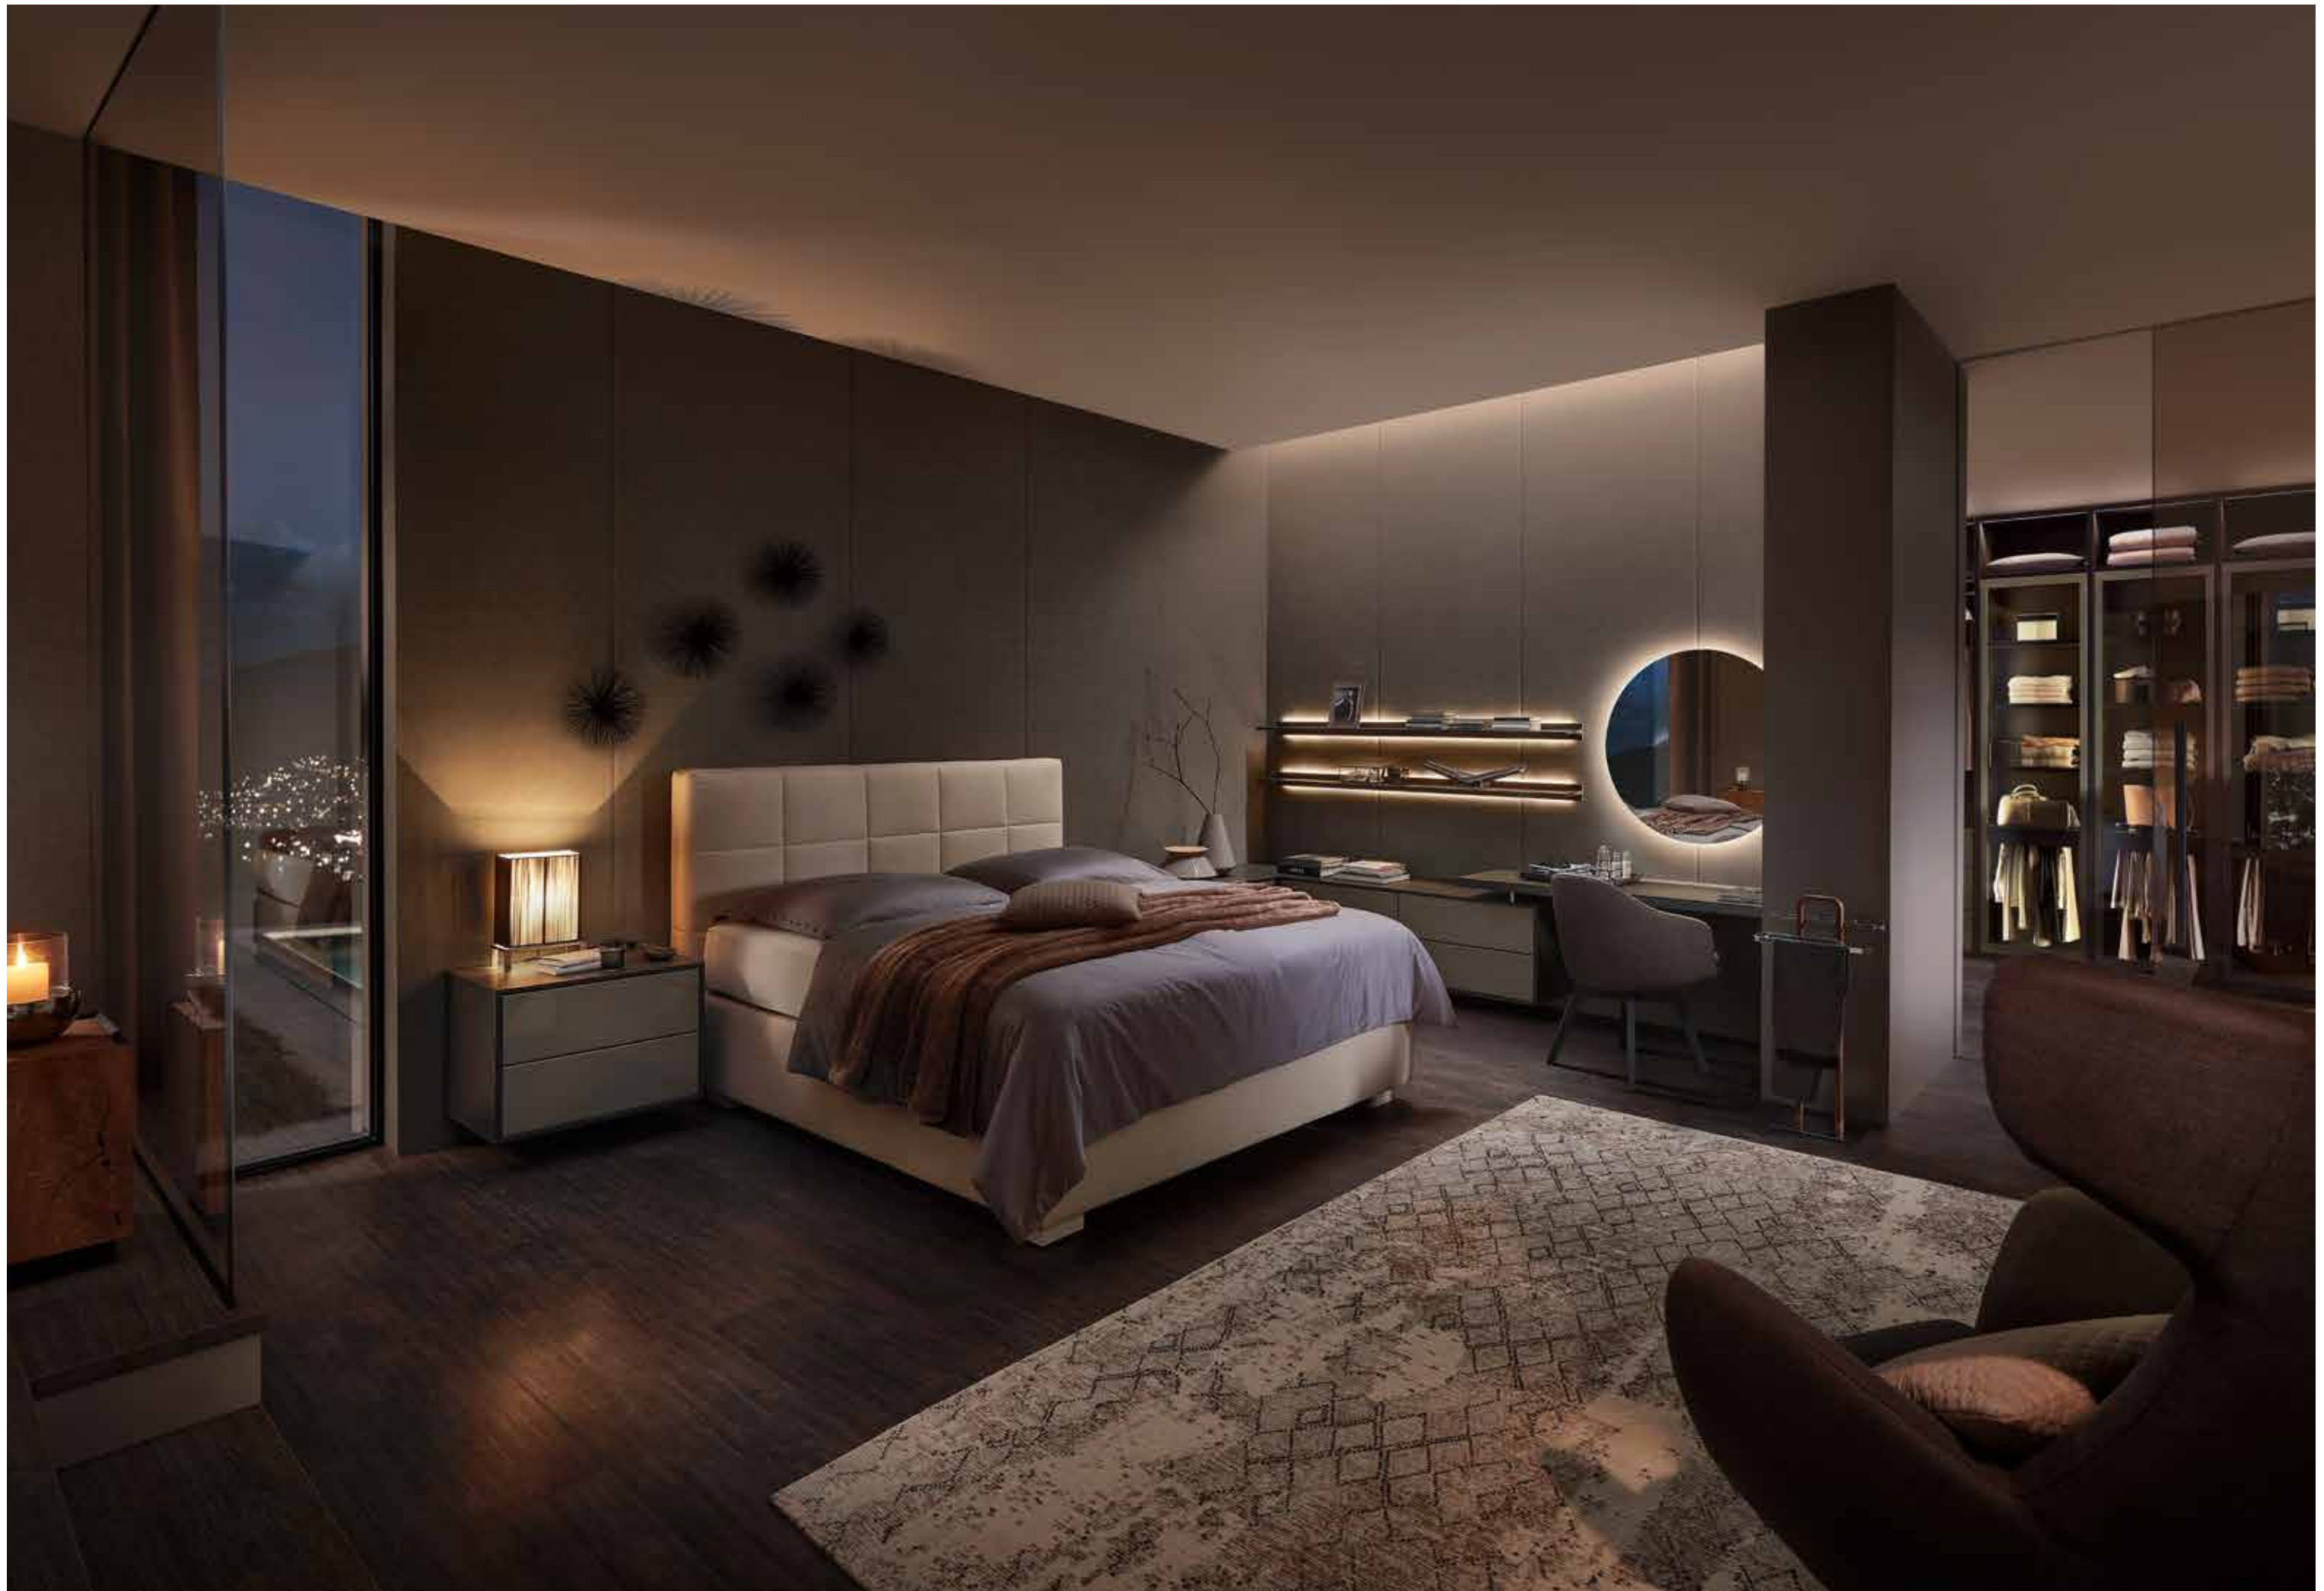

OB

S1

S2

4L

12-15

69732 Eckhängelösung mit Schminkplatz
Corner hanging cabinet solution with dressing table
 63,2/142,4 × 347,2 cm 277,5 cm 46,2/56,0 cm
 P6 – Lack Taupe HG *Taupe lacquer HG*
 P6 – Lack Taupe *Taupe lacquer*
 AN – Eiche Graphit *Oak graphite*
 Push to open