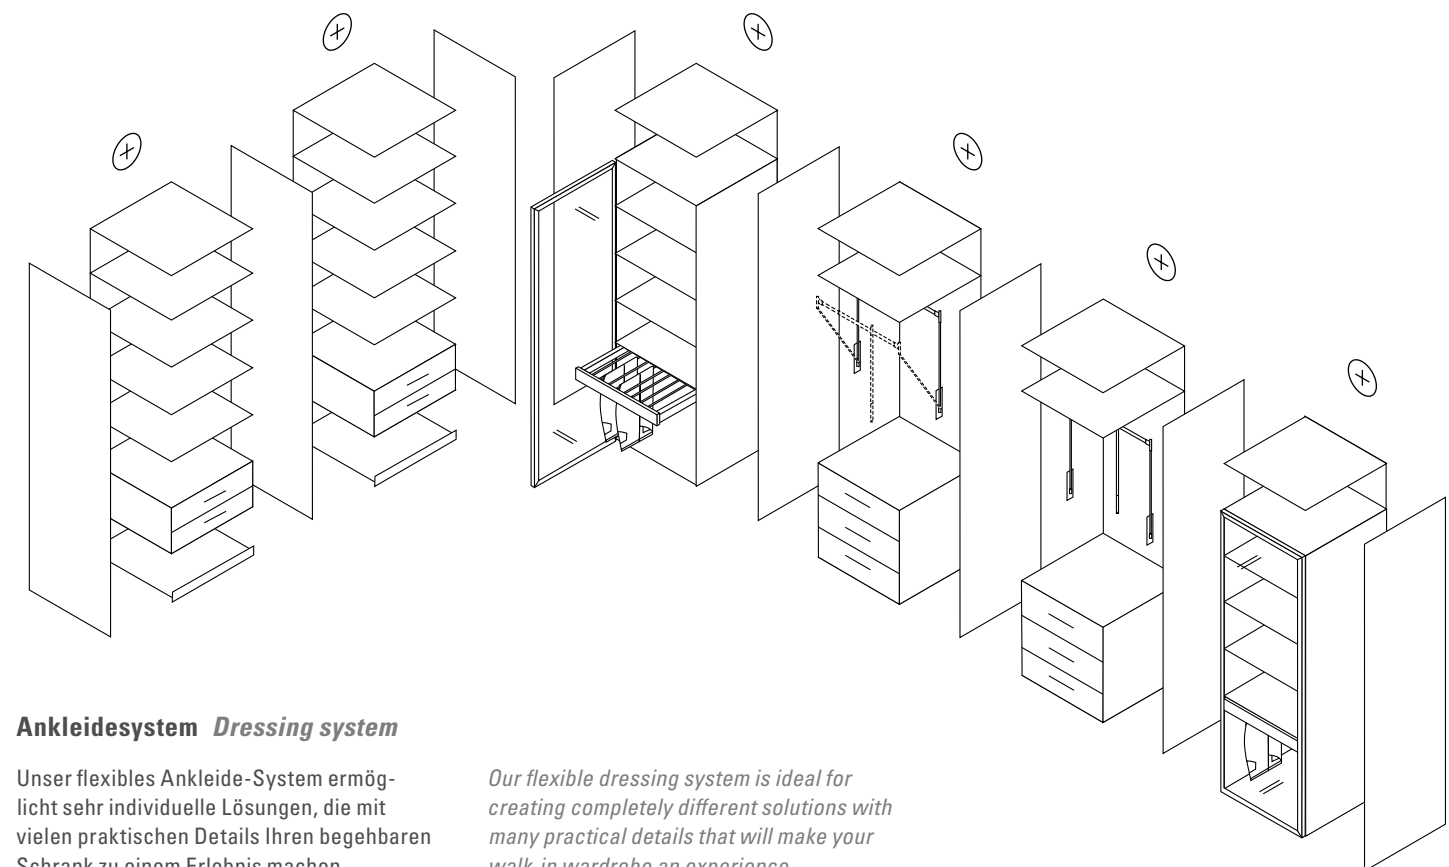

Interior – Komfort und Ausstattung Interior – Comfort and features

Alle Leuchten enthalten LED-Lampen, die innerhalb der Energieklasse E bis F liegen. Die LED-Lampen können nicht ausgetauscht werden.
Each lamp is equipped with energy class E to F LEDs. The LEDs cannot be replaced.

Das gepolsterte Kopfteil ist sehr hochwertig verarbeitet und lässt sich bis über den Nachtschrank verlängern.
The upholstered back is expertly made, and can be extended to beyond the bedside tables.

Kopfteile und Stühle: Als Bezugstoff ist eine Fülle an verschiedenen Leder-, Velours- und Stoffausführungen verfügbar.
Headboards and chairs: As cover fabric, there are a wealth of different leather, velours and fabric versions available to choose from.

The wardrobe elements act as basic and add-on elements, and we automatically add the required centre panels and outer sides (the centre panel is 3.7 cm thick). With in-fills between two walls, please allow an additional 2 cm in your planning for the ideal installation.