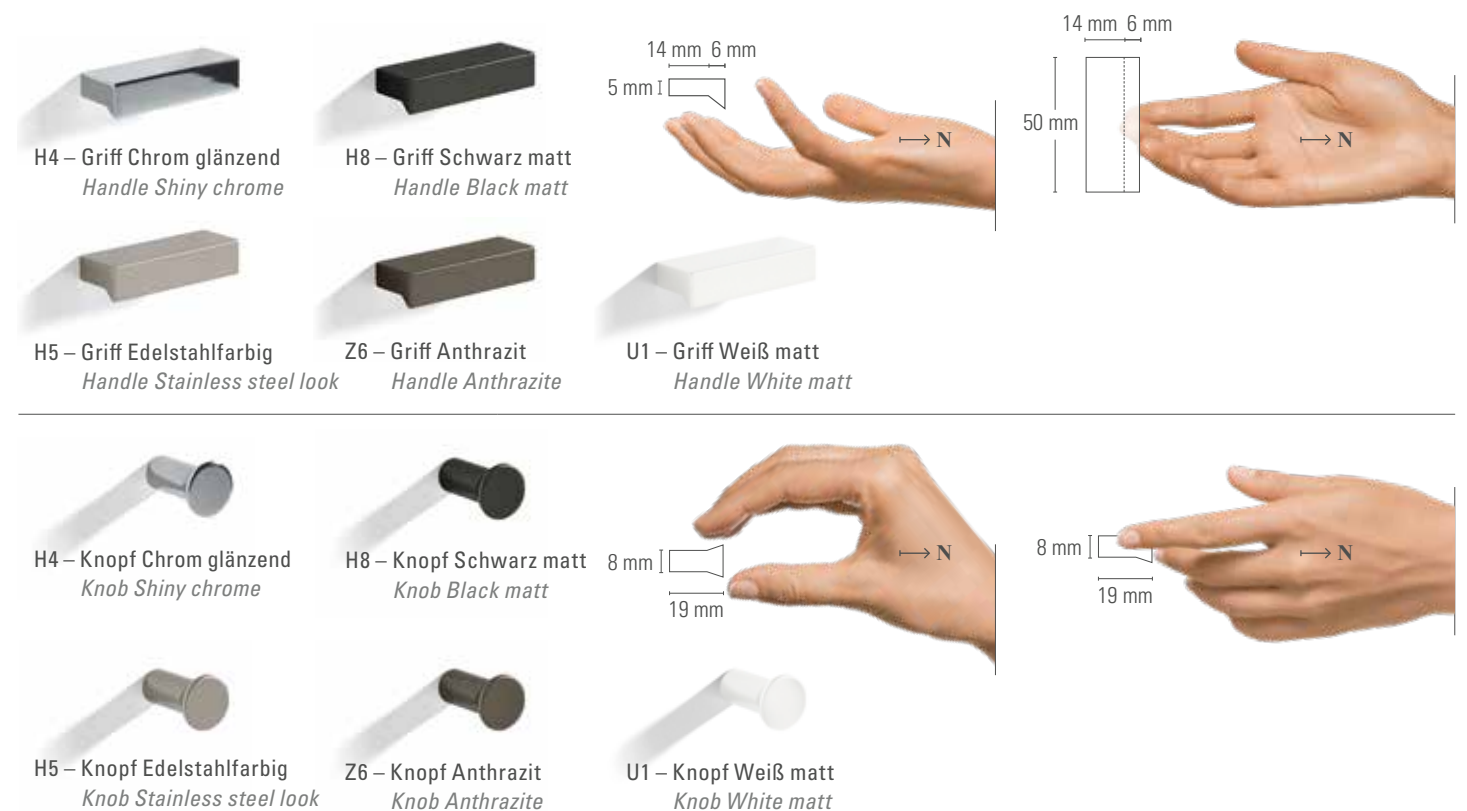

Griffe Handles